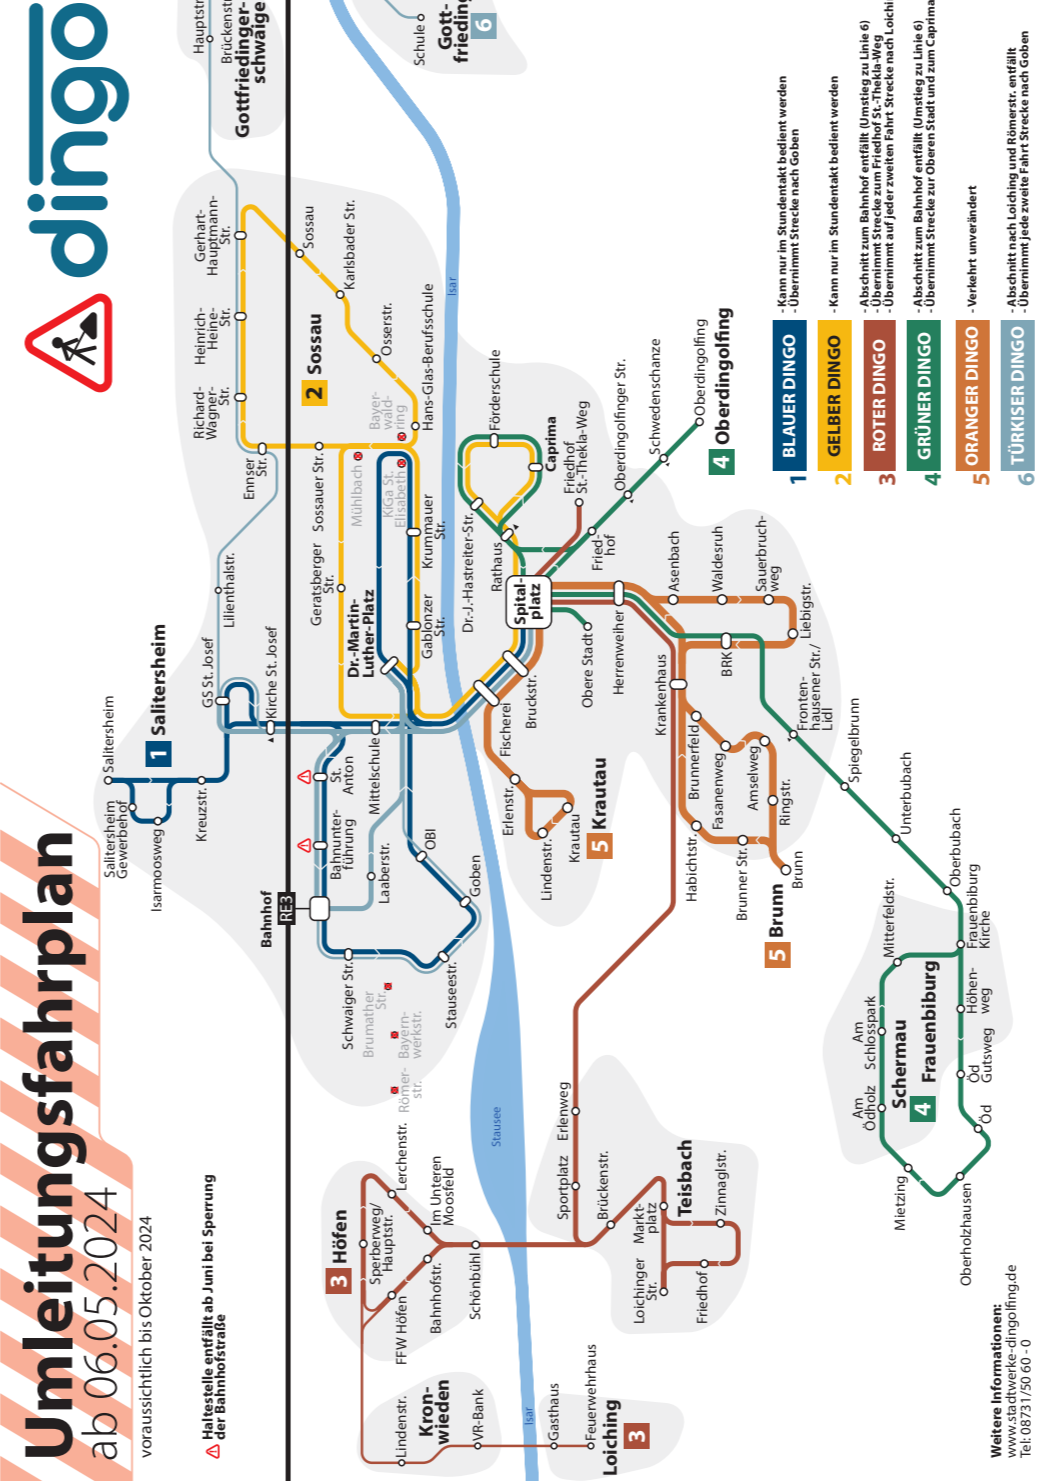

Samstag erste Fahrt beginnt um 7:00, letzte Fahrt endet um 12:44

St. Anton und Bahnunterführung entfallen ab Juni bei Sperrung der Bahnhofstraße

Umleitungsfahrplan ab 06.05.2024

voraussichtlich bis Oktober 2024

Haltsstelle entfällt ab Juni bei Sperrung der Bahnhofstraße

dingo